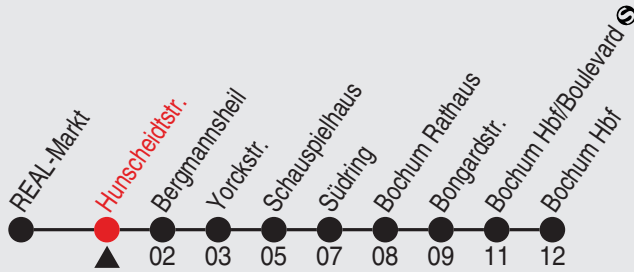

A=bis Freiheitstr.

MUTTI MACHT MOBIL.

Hol dir Mutti!
Alle Infos. Alle Tickets. Eine App.

365

Richtung: Bochum Hbf

Abfahrten
in Echtzeit

Haltestellen

Uhr	montags - freitags
5	41
6	11 43
7	13 43
8	13 43
9	13 43
10	13 43
11	13 43
12	13 43
13	13 43
14	13 43
15	13 43
16	13 43
17	13 43
18	13 43
19	13 43
20	13 41
21	11 41
22	41
23	41