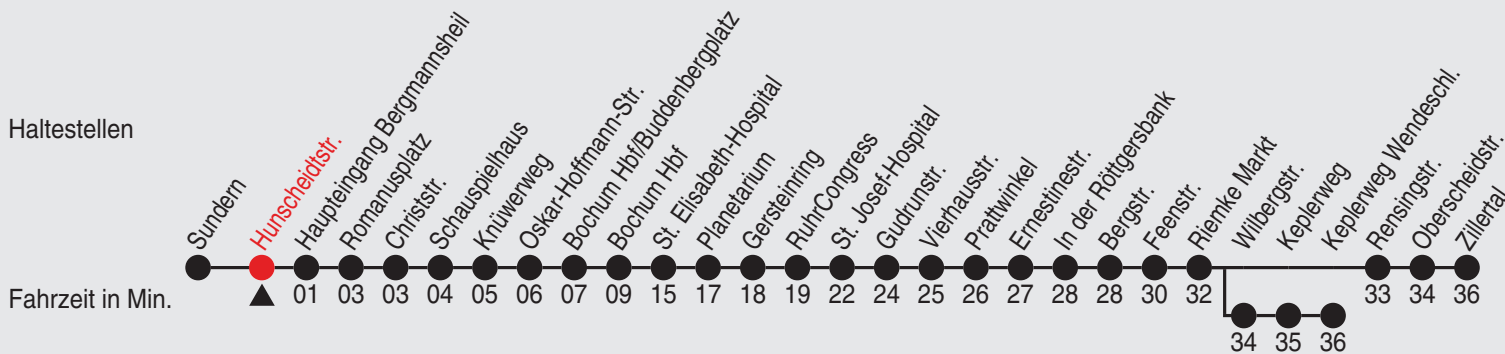

Fahrplan

Gültig ab 07.01.2021

Alle Angaben ohne Gewähr

354

Richtung: Zillertal

Abfahrten
in Echtzeit

Uhr	montags - freitags
5	30 ^A
6	00 27 ^A 57
7	27 ^A
8	00 30 ^A
9	00 30 ^A
10	00 30 ^A
11	00 30 ^A
12	00 30 ^A
13	00 30 ^A
14	00 30 ^A
15	00 30 ^A
16	00 30 ^A
17	00 30 ^A
18	00 30 ^A
19	00 30 ^A
20	00 30 ^A
21	30 ^A
22	30 ^A