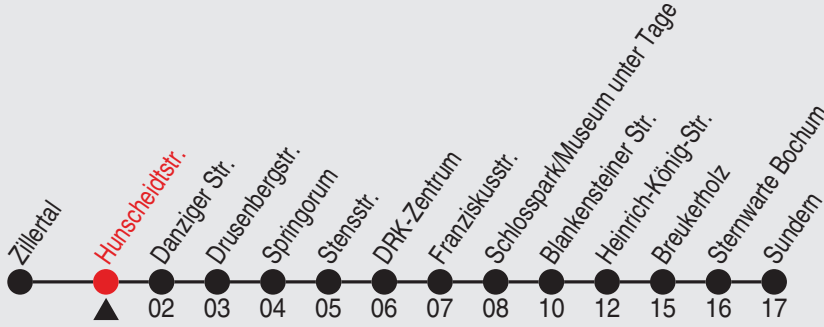

Fahrplan

Gültig ab 07.01.2021

Alle Angaben ohne Gewähr

354

Richtung: Sundern

Abfahrten
in Echtzeit

Haltestellen

Fahrzeit in Min.

Fahrplan

Gültig ab 07.01.2021

Alle Angaben ohne Gewähr

354

Richtung: Zillertal

Abfahrten
in Echtzeit

Uhr	montags - freitags
5	30 ^A
6	00 27 ^A 57
7	27 ^A
8	00 30 ^A
9	00 30 ^A
10	00 30 ^A
11	00 30 ^A
12	00 30 ^A
13	00 30 ^A
14	00 30 ^A
15	00 30 ^A
16	00 30 ^A
17	00 30 ^A
18	00 30 ^A
19	00 30 ^A
20	00 30 ^A
21	30 ^A
22	30 ^A