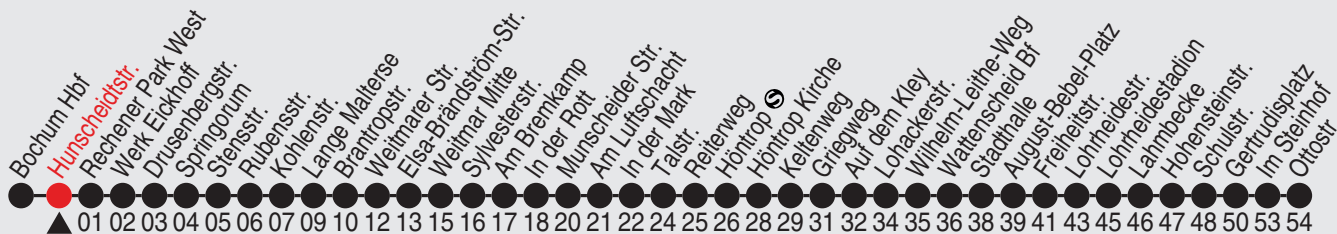

Fahrplan

Gültig ab 25.10.2021

Alle Angaben ohne Gewähr

354

Richtung: Keplerweg Wendeschl.

Uhr	montags - freitags
5	30
6	00 ^B 27 57 ^B
7	27
8	00 ^B 30
9	00 ^B 30
10	00 ^B 30
11	00 ^B 30
12	00 ^B 30
13	00 ^B 30
14	00 ^B 30
15	00 ^B 27 ^A 30
16	00 ^B 30
17	00 ^B 30
18	00 ^B 30
19	00 ^B 30
20	00 ^B 30
21	30
22	30

A=bis Bochum Hbf

B=bis Zillertal

MUTTI MACHT MOBIL.

Hol dir Mutti!
Alle Infos. Alle Tickets. Eine App.

Fahrplan

Gültig ab 25.10.2021

Alle Angaben ohne Gewähr

365

Richtung: Ottostr.

Abfahrten
in Echtzeit

Haltestellen

Fahrzeit in Min.

Uhr montags - freitags

5	12 ^A 42 ^A
6	15 45
7	15 45
8	15 45
9	15 45
10	15 45
11	15 45
12	15 45
13	15 45
14	15 45
15	15 45
16	15 45
17	15 45
18	15 45
19	15 45 ^A
20	22 ^A
21	22 ^A
22	22 ^A
23	22 ^A