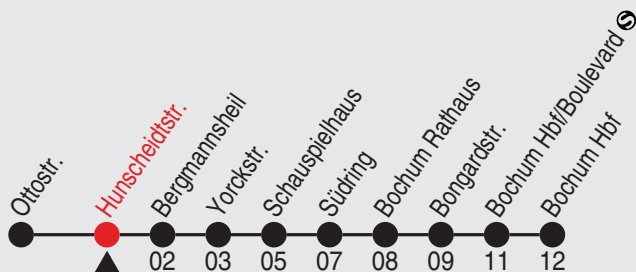

Fahrplan

Gültig ab 25.10.2021

Alle Angaben ohne Gewähr

354

Richtung: Keplerweg Wendeschl.

Uhr	montags - freitags
5	30
6	00 ^B 27 57 ^B
7	27
8	00 ^B 30
9	00 ^B 30
10	00 ^B 30
11	00 ^B 30
12	00 ^B 30
13	00 ^B 30
14	00 ^B 30
15	00 ^B 27 ^A 30
16	00 ^B 30
17	00 ^B 30
18	00 ^B 30
19	00 ^B 30
20	00 ^B 30
21	30
22	30

Richtung: Ottostr.

Abfahrten
in Echtzeit

Haltestellen

Fahrzeit in Min.

Uhr montags - freitags

5	12 ^A 42 ^A
6	15 45
7	15 45
8	15 45
9	15 45
10	15 45
11	15 45
12	15 45
13	15 45
14	15 45
15	15 45
16	15 45
17	15 45
18	15 45
19	15 45 ^A
20	22 ^A
21	22 ^A
22	22 ^A
23	22 ^A

A=bis Freiheitstr.

MUTTI MACHT MOBIL.

Hol dir Mutti!
Alle Infos. Alle Tickets. Eine App.

365

Richtung: Bochum Hbf

Abfahrten
in Echtzeit

Haltestellen

Uhr	montags - freitags
5	41
6	11 43
7	13 43
8	13 43
9	13 43
10	13 43
11	13 43
12	13 43
13	13 43
14	13 43
15	13 43
16	13 43
17	13 43
18	13 43
19	13 43
20	13 41
21	11 41
22	41
23	41