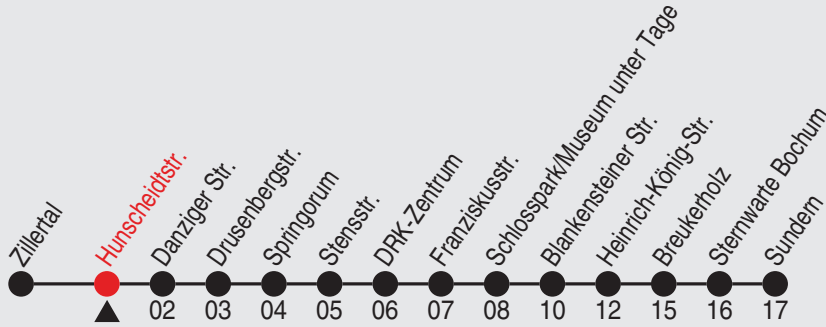

Fahrplan

Gültig ab 25.10.2021

Alle Angaben ohne Gewähr

354

Richtung: Sundern

Abfahrten
in Echtzeit

Haltestellen

Fahrzeit in Min.

Fahrplan

Gültig ab 25.10.2021

Alle Angaben ohne Gewähr

354

Richtung: Keplerweg Wendeschl.

Uhr	montags - freitags
5	30
6	00 ^B 27 57 ^B
7	27
8	00 ^B 30
9	00 ^B 30
10	00 ^B 30
11	00 ^B 30
12	00 ^B 30
13	00 ^B 30
14	00 ^B 30
15	00 ^B 27 ^A 30
16	00 ^B 30
17	00 ^B 30
18	00 ^B 30
19	00 ^B 30
20	00 ^B 30
21	30
22	30

Richtung: Ottostr.

Abfahrten
in Echtzeit

Haltestellen

Fahrzeit in Min.

Uhr montags - freitags

5	12 ^A 42 ^A
6	15 45
7	15 45
8	15 45
9	15 45
10	15 45
11	15 45
12	15 45
13	15 45
14	15 45
15	15 45
16	15 45
17	15 45
18	15 45
19	15 45 ^A
20	22 ^A
21	22 ^A
22	22 ^A
23	22 ^A