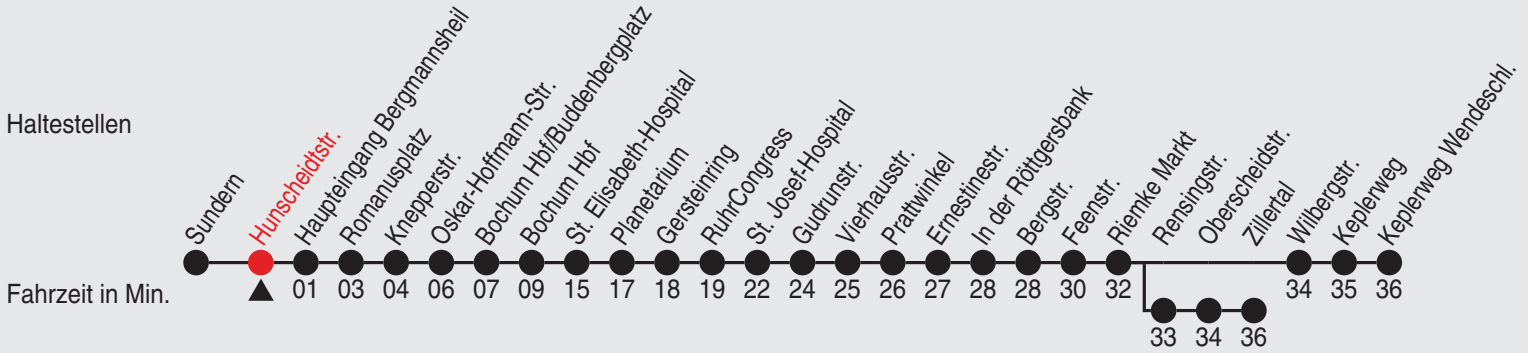

Fahrplan

Gültig ab 25.10.2021

Alle Angaben ohne Gewähr

354

Richtung: Keplerweg Wendeschl.

Uhr	montags - freitags
5	30
6	00 ^B 27 57 ^B
7	27
8	00 ^B 30
9	00 ^B 30
10	00 ^B 30
11	00 ^B 30
12	00 ^B 30
13	00 ^B 30
14	00 ^B 30
15	00 ^B 27 ^A 30
16	00 ^B 30
17	00 ^B 30
18	00 ^B 30
19	00 ^B 30
20	00 ^B 30
21	30
22	30

A=bis Bochum Hbf

B=bis Zillertal

MUTTI MACHT MOBIL.

Hol dir Mutti!
Alle Infos. Alle Tickets. Eine App.

Fahrplan

Gültig ab 25.10.2021

Alle Angaben ohne Gewähr

365

Richtung: Ottostr.

Abfahrten
in Echtzeit

Haltestellen

Fahrzeit in Min.

Uhr montags - freitags

5	12 ^A 42 ^A
6	15 45
7	15 45
8	15 45
9	15 45
10	15 45
11	15 45
12	15 45
13	15 45
14	15 45
15	15 45
16	15 45
17	15 45
18	15 45
19	15 45 ^A
20	22 ^A
21	22 ^A
22	22 ^A
23	22 ^A